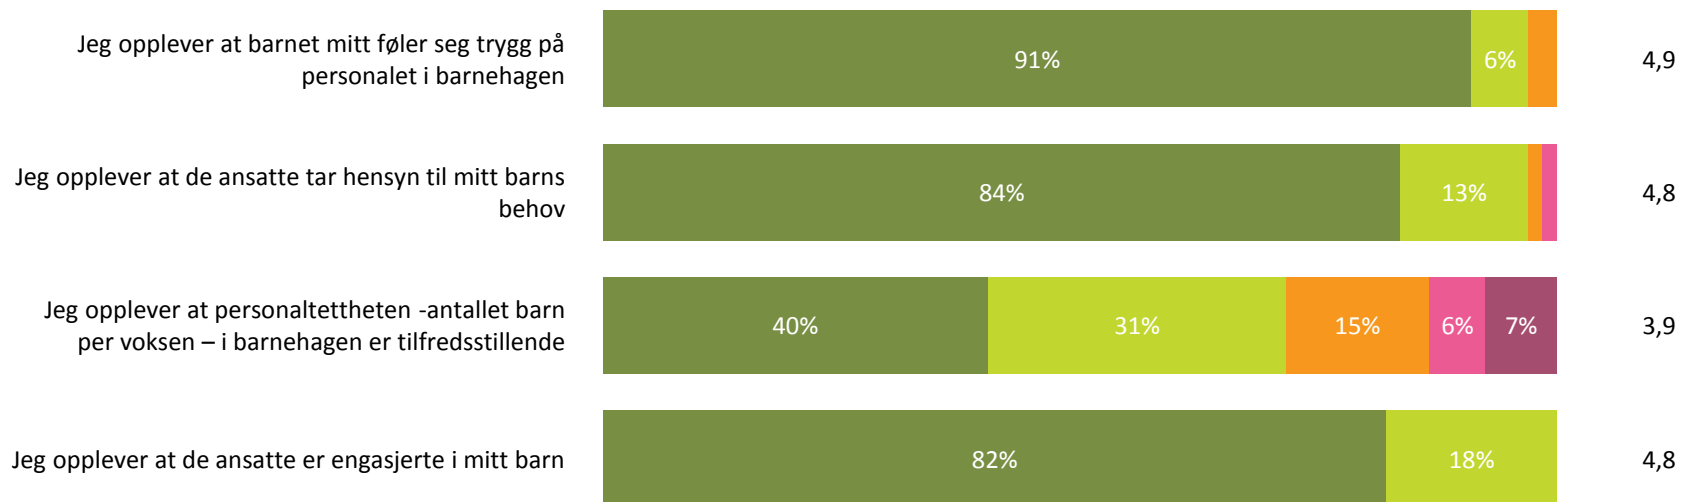

Relasjon mellom barn og voksen

Hvor enig eller uenig er du i følgende utsagn:

Snitt

Relasjon mellom barn og voksen totalt - Svarprosent: 93% :

4,6

■ Helt enig ■ Delvis enig ■ Verken enig eller uenig ■ Delvis uenig ■ Helt uenig ■ Vet ikke