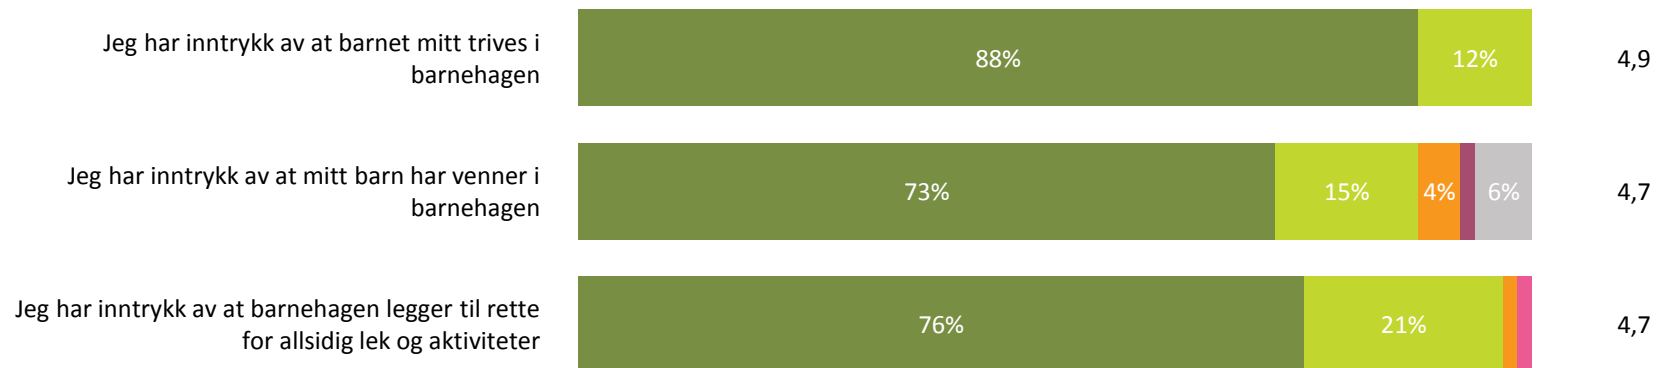

Barnets trivsel

Hvor enig eller uenig er du i følgende utsagn:

Snitt

Barnets trivsel totalt - Svarprosent: 93% :

4,8

■ Helt enig ■ Delvis enig ■ Verken enig eller uenig ■ Delvis uenig ■ Helt uenig ■ Vet ikke