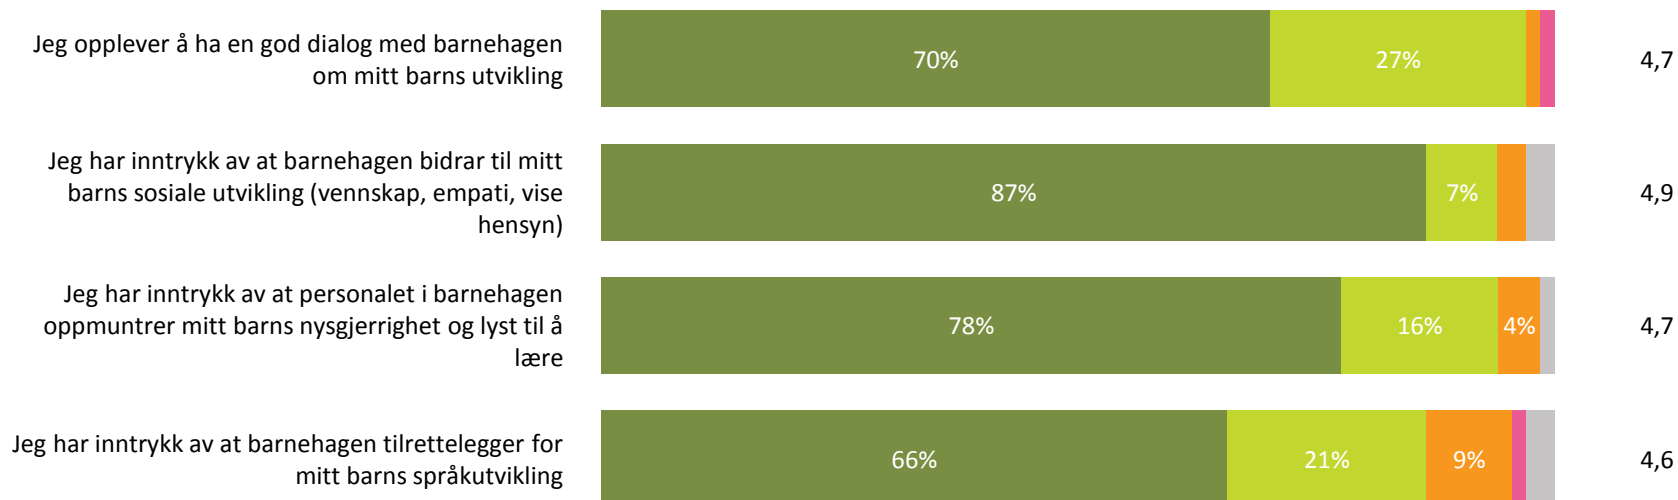

Informasjon

Hvor enig eller uenig er du i følgende utsagn:

Snitt

Informasjon totalt - Svarprosent: 93% :

4,4

■ Helt enig ■ Delvis enig ■ Verken enig eller uenig ■ Delvis uenig ■ Helt uenig ■ Vet ikke

Barnets utvikling

Hvor enig eller uenig er du i følgende utsagn:

Snitt

Barnets utvikling totalt - Svarprosent: 93% :

4,7

■ Helt enig ■ Delvis enig ■ Verken enig eller uenig ■ Delvis uenig ■ Helt uenig ■ Vet ikke

Medvirkning