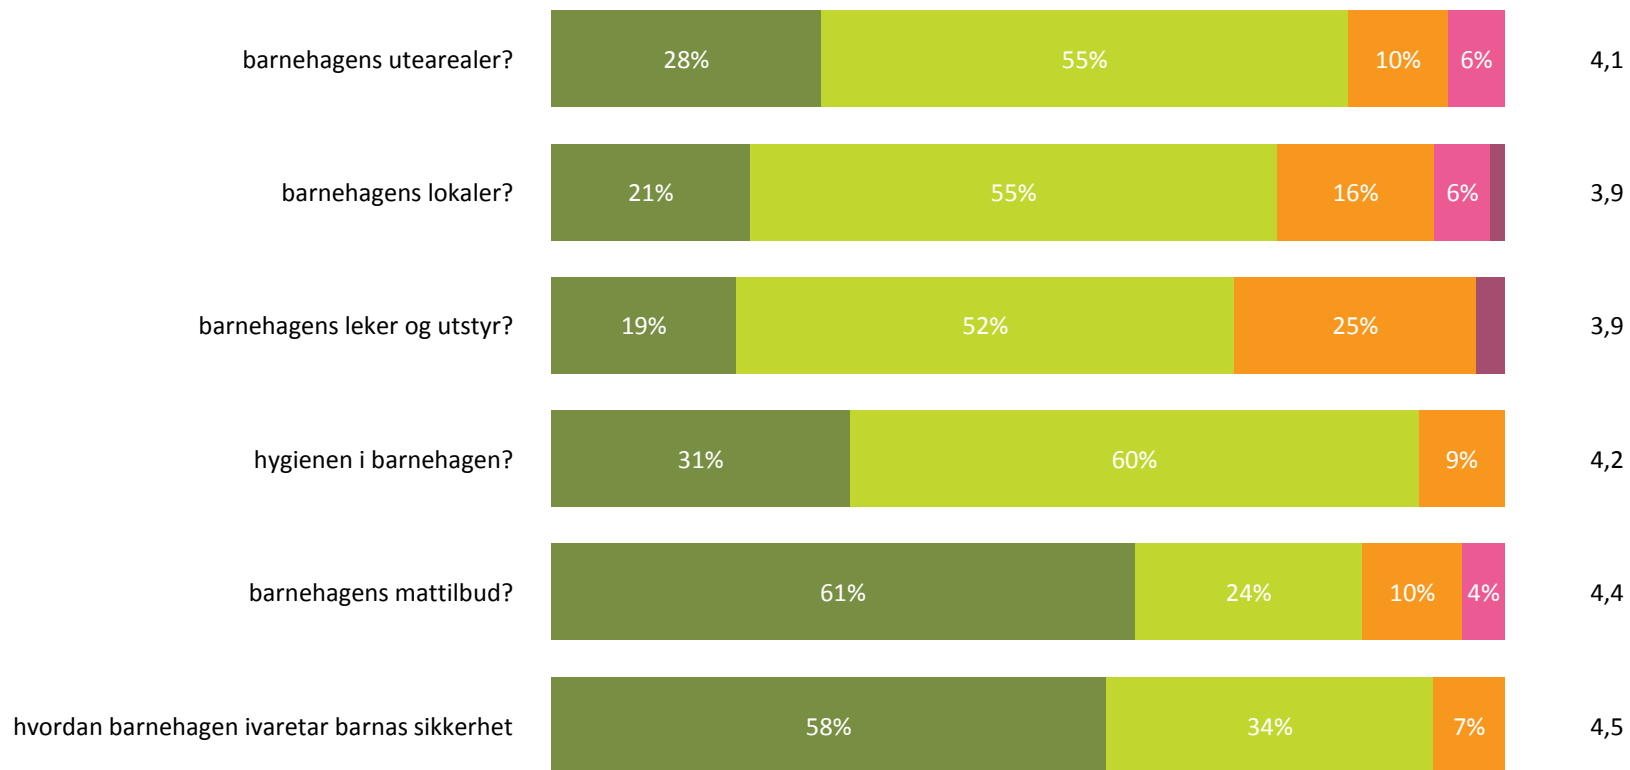

Ute- og innemiljø

Hvor fornøyd eller misfornøyd er du med:

Snitt

Ute- og innemiljø totalt - Svarprosent: 93% :

4,2

■ Svært fornøyd ■ Ganske fornøyd ■ Verken fornøyd eller misfornøyd ■ Ganske misfornøyd ■ Svært misfornøyd ■ Vet ikke

Relasjon mellom barn og voksen

Hvor enig eller uenig er du i følgende utsagn:

Snitt

Relasjon mellom barn og voksen totalt - Svarprosent: 93% :

4,6

■ Helt enig ■ Delvis enig ■ Verken enig eller uenig ■ Delvis uenig ■ Helt uenig ■ Vet ikke