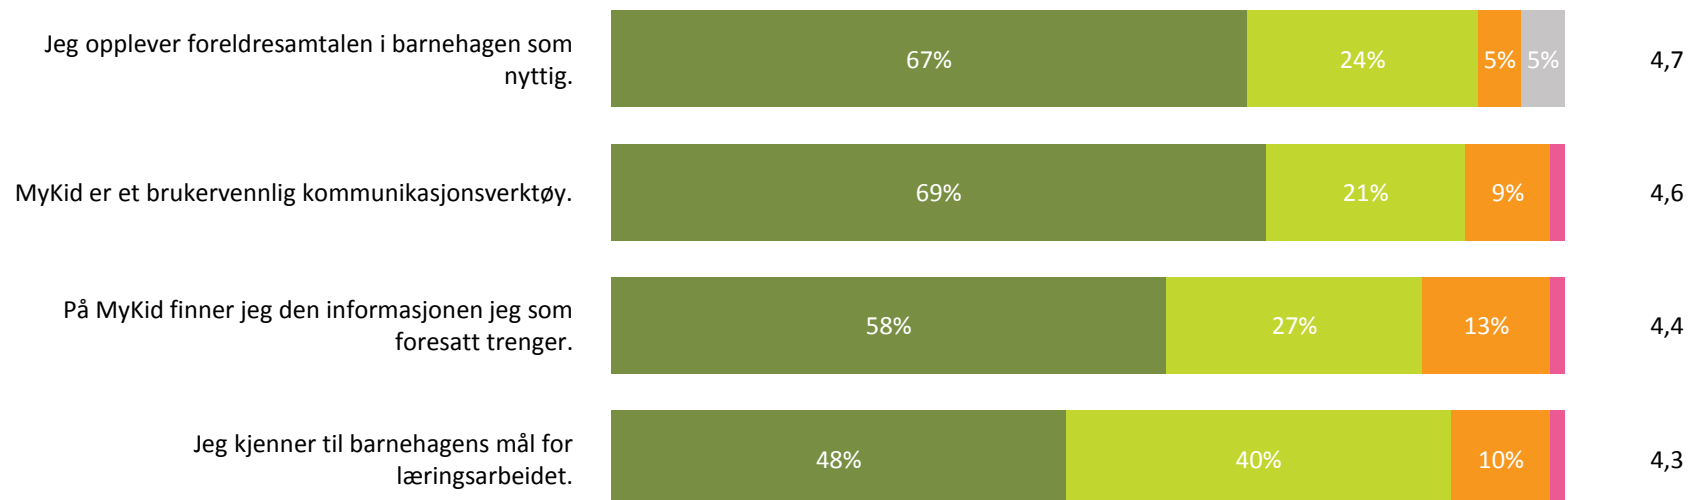

Hvor godt stemmer følgende påstander med din opplevelse?

Snitt

Kanvas 2 totalt - Svarprosent: 93% :

4,5

■ Helt enig
■ Delvis enig
■ Verken enig eller uenig
■ Delvis uenig
■ Helt uenig
■ Vet ikke