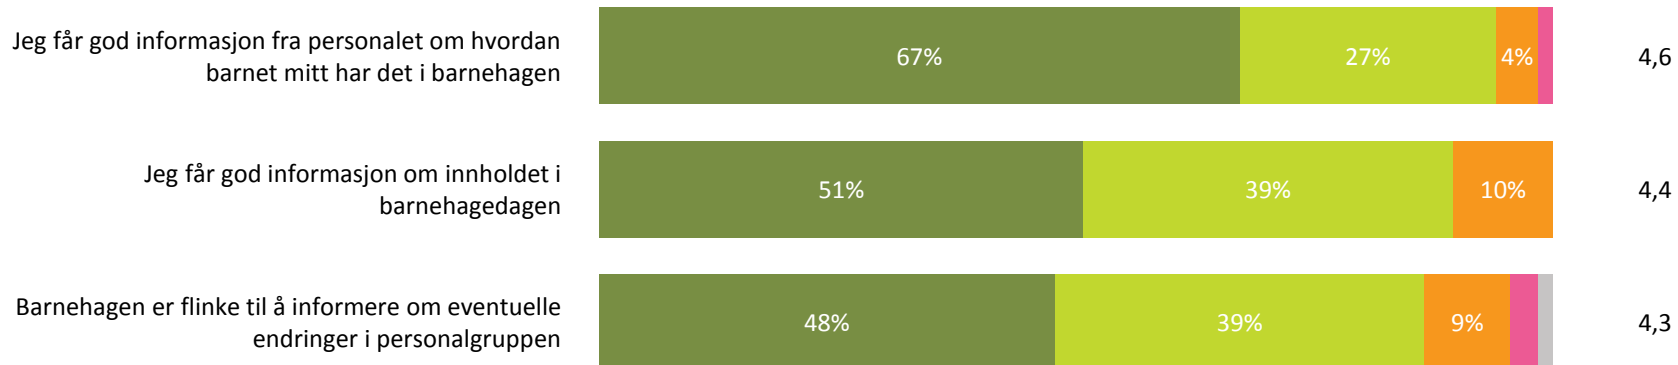

Informasjon

Hvor enig eller uenig er du i følgende utsagn:

Snitt

Informasjon totalt - Svarprosent: 93% :

4,4

■ Helt enig ■ Delvis enig ■ Verken enig eller uenig ■ Delvis uenig ■ Helt uenig ■ Vet ikke