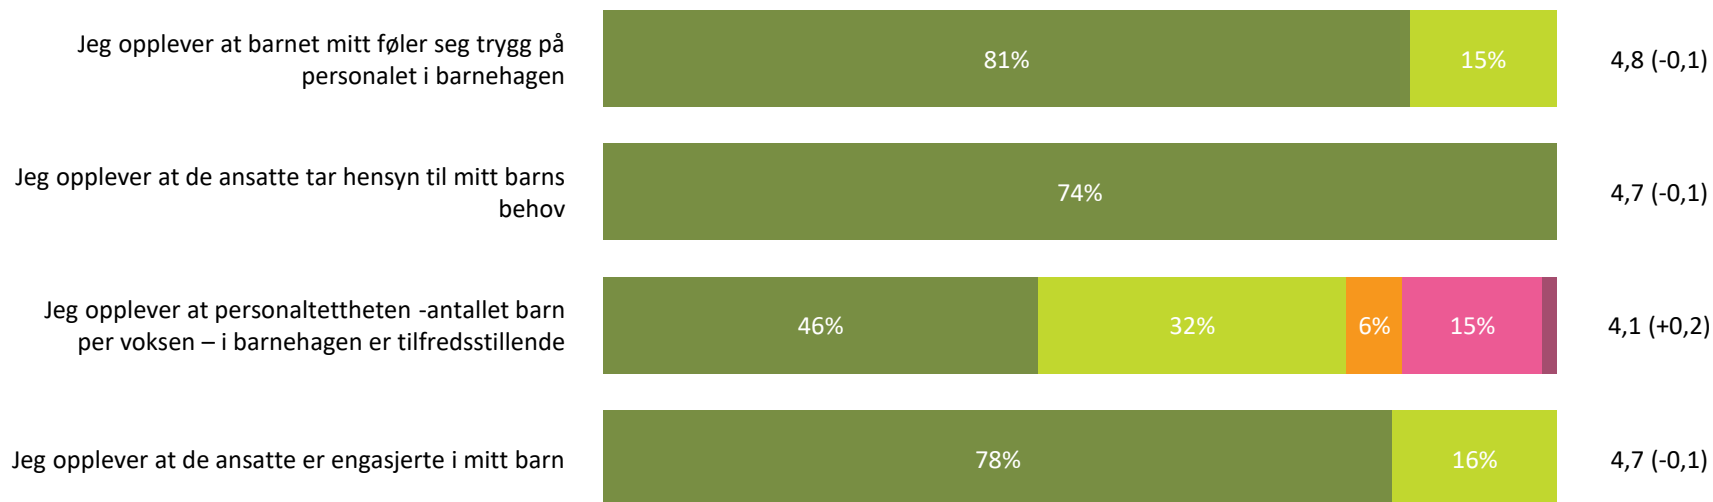

Relasjon mellom barn og voksen

Hvor enig eller uenig er du i følgende utsagn:

Snitt

Relasjon mellom barn og voksen totalt:

4,6 (+0,0)

■ Helt enig ■ Delvis enig ■ Verken enig eller uenig ■ Delvis uenig ■ Helt uenig ■ Vet ikke