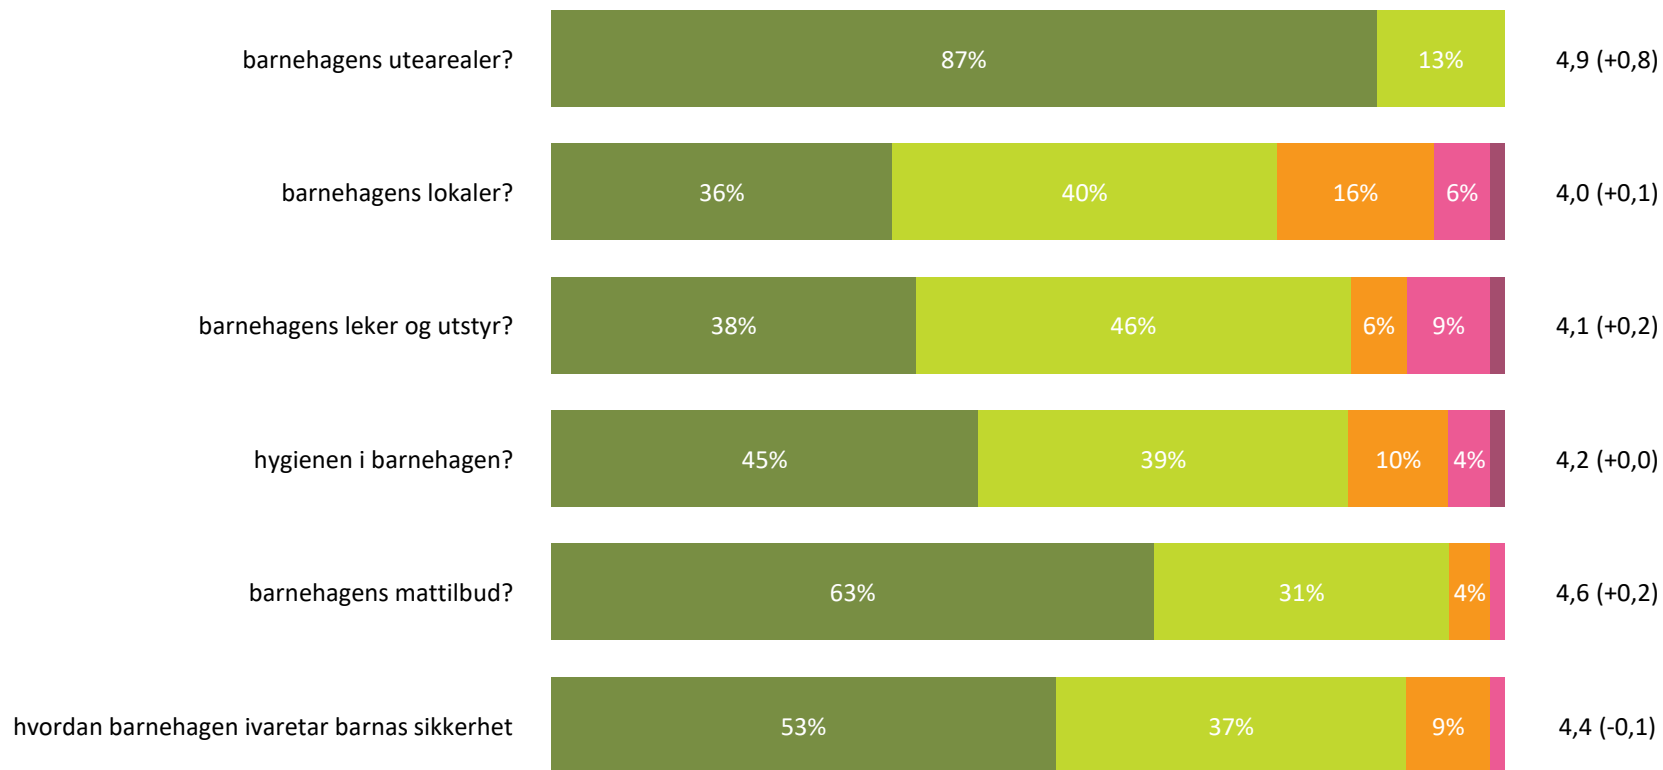

Ute- og innemiljø

Hvor fornøyd eller misfornøyd er du med:

Snitt

Ute- og innemiljø totalt:

4,4 (+0,2)

■ Svært fornøyd ■ Ganske fornøyd ■ Verken fornøyd eller misfornøyd ■ Ganske misfornøyd ■ Svært misfornøyd ■ Vet ikke

Relasjon mellom barn og voksen

Hvor enig eller uenig er du i følgende utsagn:

Snitt

Relasjon mellom barn og voksen totalt:

4,6 (+0,0)

■ Helt enig ■ Delvis enig ■ Verken enig eller uenig ■ Delvis uenig ■ Helt uenig ■ Vet ikke