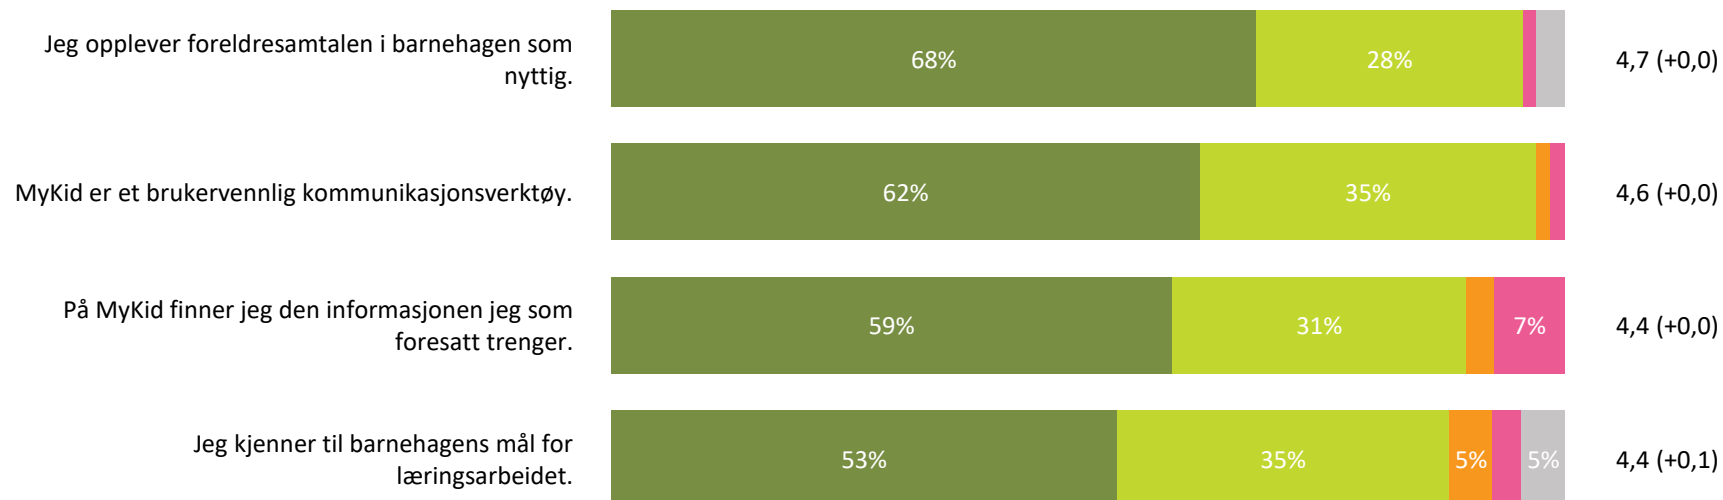

Hvor godt stemmer følgende påstander med din opplevelse?

Snitt

Kanvas 2 totalt:

4,5 (+0,0)

■ Helt enig
■ Delvis enig
■ Verken enig eller uenig
■ Delvis uenig
■ Helt uenig
■ Vet ikke