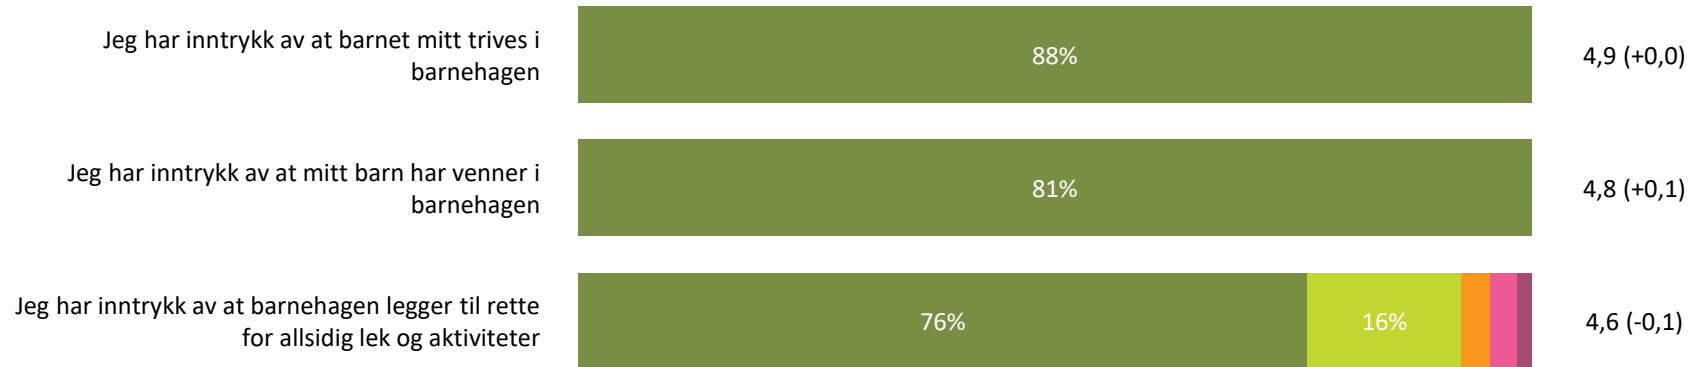

Barnets trivsel

Hvor enig eller uenig er du i følgende utsagn:

Snitt

Barnets trivsel totalt:

4,8 (+0,0)

■ Helt enig ■ Delvis enig ■ Verken enig eller uenig ■ Delvis uenig ■ Helt uenig ■ Vet ikke